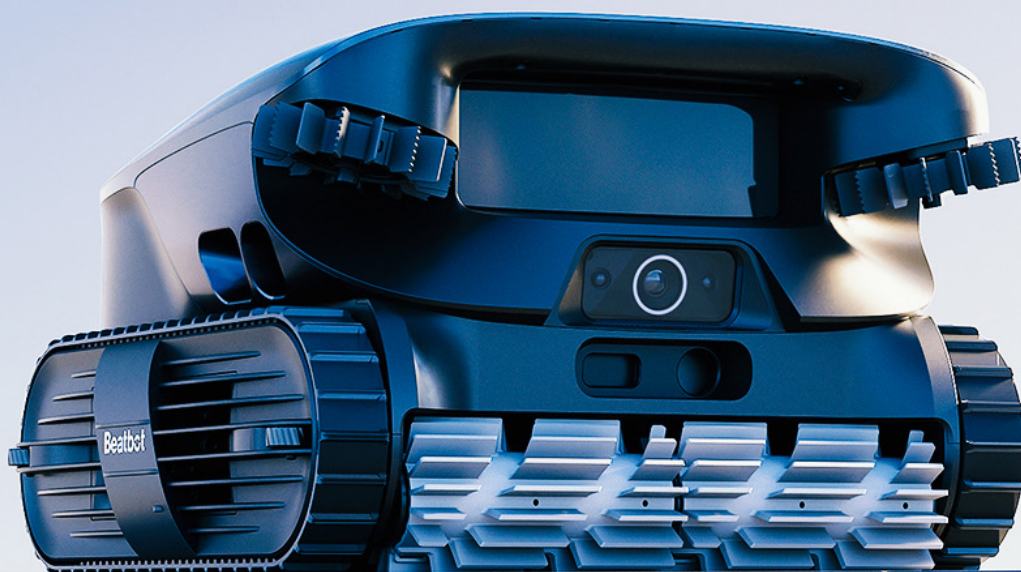

BEATBOT AQUASENSE 2 ULTRA

Beatbot

De eerste AI-aangedreven 5-in-1 robotzwembadreiniger ter wereld

REF	TYPE
07125003	beatbot AquaSense 2 ultra

AANBEVOLEN ZWEMBADOPPERVLAKTE (BODEM)

360 m²

REINIGINGSBEREIK

Wateroppervlak, bodem, wanden & waterlijn

6 REINIGINGSMODI

Bodem, Standaard, Pro, ECO, Gebied & MultiZone

DUBBELE FILTER

150 µm, 4,0 L (extern) / 250 µm, 3,7 L (intern)

CONNECTIVITEIT

Wifi + Bluetooth

BATTERIJDUUR

- Tot 10 uur voor oppervlaktereiniging
- Tot 5 uur voor bodemreiniging
- Tot 5 uur voor wand- + waterlijnreiniging
- Batterijcapaciteit: 13.400 mAh

TOONAANGEVENDE REINIGINGSPRECISIE MET HYBRIDSENSE™ AI VISION

Geniet van uiterst nauwkeurige navigatie, obstakeldetectie en volledige dekking met HybridSense™, een innovatieve combinatie van een AI-camera met dubbele ToF-sensoren, infrarood en ultrasoon. In de app kan je de zwembadkaart en de reinigingsroute bekijken voor maximale controle.

GEAVANCEERDE AI-VLOERCUISE VOOR VUILDETECTIE

Na de eerste bodemreiniging maakt de AquaSense 2 Ultra een AI-gestuurde cruise om achtergebleven vuil op te sporen en te verwijderen, zodat je zwembad volledig schoon achterblijft.